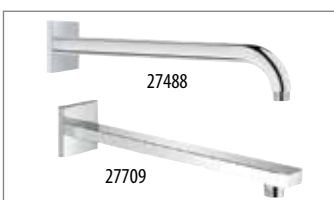

SOFFIONI DOCCIA				
CODICE	DESCRIZIONE	COLORE	CODICE FORNITORE	€
0478293	Tempesta 250 - Set soffione doccia a parete sporgenza 380 mm, 1 getto composto da: soffione Tempesta 250 (art. 26 662) getto Rain, soffione interamente cromato o con parte superiore del soffione in colore bianco, braccio doccia a parete sporgenza 380 mm (28 361), EcoJoy (portata limitata a 9,5 l/min), DreamSpray per un getto sempre perfetto, sistema anticalcare SpeedClean, Inner Water Guide, canale interno dedicato al passaggio dell'acqua che garantisce affidabilit nel tempo adatto per scaldabagni istantanei	cromo	26663000	362,000
0478296		cromo/bianco	26668000	339,000
0478294	Tempesta 250 - Set soffione doccia a soffitto altezza 142 mm, 1 getto composto da: soffione Tempesta 250 (art. 26 662), getto Rain, soffione interamente cromato, braccio a soffitto lunghezza 142 mm (art. 28 724), EcoJoy (portata limitata a 9,5 l/min), DreamSpray per un getto sempre perfetto, sistema anticalcare SpeedClean, Inner Water Guide, canale interno dedicato al passaggio dell'acqua che garantisce affidabilit nel tempo adatto per scaldabagni istantanei	cromo	26664000	292,000
RAINSHOWER ACCESSORI				
0191517	Braccio a parete, sporgenza 378 mm, in metallo, raccordo da 1/2", per tutti i soffioni doccia Rainshower	cromo	28982000	271,000
0426870	Braccio a parete sporgenza 380 mm, in metallo, raccordo da 1/2", per tutti i soffioni doccia Rainshower (eccetto Rainshower Jumbo), con rosone circolare	cromo	28361000	197,700
0056040	Braccio a parete, sporgenza 286 mm, in metallo, raccordo da 1/2", per tutti i soffioni doccia Rainshower (eccetto Rainshower Jumbo), con rosone circolare	cromo	28576000	155,500
0098649	Braccio a parete, sporgenza 286 mm, in metallo, raccordo da 1/2", con rosone quadrato e braccio rettangolare, per soffioni doccia quadrati Rainshower Allure e Euphoria Cube	cromo	27709000	215,000
0618924	Braccio a parete, sporgenza 275 mm, in metallo, raccordo da 1/2", con rosone quadrato, per tutti i soffioni doccia Rainshower (eccetto Rainshower Jumbo)	cromo	27488000	155,500
0265567	Supporto a muro fisso per manopola doccia	cromo	27056000	57,600
0265569	Supporto a muro fisso per manopola doccia, con rosone circolare	cromo	27074000	65,800
0265570	Supporto a muro fisso per manopola doccia, con rosone quadrato	cromo	27075000	65,800
0783687		nero ultra opaco	22117KFO	92,000
0265568	Raccordo erogatore da 1/2, con rosone circolare	cromo	27057000	102,700
0265571	Raccordo erogatore da 1/2, con rosone quadrato	cromo	27076000	102,700
0783676		nero ultra opaco	22118KFO	143,800
0237275	Raccordo erogatore con supporto a parete per manopola doccia, raccordo maschio con valvola di ritegno incorporata		26370000	78,600
0618926	Braccio a soffitto lunghezza 292 mm, in metallo, raccordo da 1/2", con rosone quadrato, per tutti i soffioni doccia Rainshower	cromo	27484000	135,200
0618925	Braccio a soffitto lunghezza 142 mm, in metallo, raccordo da 1/2", con rosone quadrato, per tutti i soffioni doccia Rainshower	cromo	27485000	115,000
0056021	Braccio a soffitto, lunghezza 292 mm, in metallo, raccordo da 1/2", per tutti i soffioni doccia Rainshower	cromo	28497000	137,300
0556723	Braccio a soffitto, lunghezza 142 mm, in metallo, raccordo da 1/2", per tutti i soffioni doccia Rainshower	cromo	28724000	103,100
0226272		moon white	28724LS0	151,800
0098650	Braccio a soffitto lunghezza 154 mm, in metallo, raccordo da 1/2"	cromo	27711000	183,000