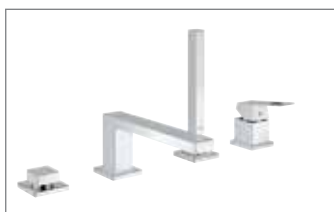

EUROCUBE				
CODICE	DESCRIZIONE	COLORE	CODICE FORNITORE	€
0618989 0528013	Miscelatore per lavabo a 2 fori, installazione a parete, parte esterna per corpo incasso 23 200 002, rosone metallico, mousseur regolabile, con Aqua-Guide, distanza dal centro 110 mm Taglia S, sporgenza 171 mm	cromo grafite spazzol.	19895000 19895AL0	466,000 746,000
0155120 0528033	Taglia M, sporgenza 231 mm	cromo grafite spazzol.	23447000 23447AL0	489,000 782,000
0528186	Corpo incasso per miscelatori monocomando, per lavabi 2 fori a parete, senza parte esterna, cartuccia a dischi ceramici da 35 mm, con SilkMove, con limitatore di portata regolabile, bocca posizionabile a destra o sinistra, profondità di installazione regolabile 45 - 75 mm		23200002	472,000
0618995 0528023	Miscelatore monocomando per bidet Taglia S, cartuccia a dischi ceramici da 28 mm, con SilkMove, con limitatore di temperatura, sistema di installazione QuickFix Plus, mousseur orientabile, scarico a saltarello 1 1/4"	cromo grafite spazzol.	23138000 23138AL0	376,000 601,000
0618997	Miscelatore monocomando per vasca-doccia, installazione a parete, cartuccia a dischi ceramici da 46 mm, con SilkMove, con limitatore di portata regolabile, deviatore automatico, attacco del flessibile da 1/2" con valvola di ritegno incorporata, raccordi ad S, disponibile limitatore di temperatura (da attivare) come accessorio 46 375, set doccia, manopola doccia (28 151), supporto doccia a parete 27 693, flessibile doccia da 1500 mm (28 151)	cromo	23141000	596,000
0618996 0528027	Miscelatore monocomando per doccia, installazione a parete, cartuccia a dischi ceramici da 46 mm, con SilkMove, con limitatore di portata regolabile, attacco del flessibile da 1/2" con valvola di ritegno incorporata, raccordi ad S, disponibile limitatore di temperatura (da attivare) come accessorio 46 375	cromo grafite spazzol.	23145000 23145AL0	426,000 682,000
0592334 0528037	Miscelatore monocomando per doccia, parte esterna per corpo incasso Rapido SmartBox art. 35 600 000, cartuccia a dischi ceramici da 46 mm con tecnologia SilkMove, sistema di installazione QuickFix con fissaggi nascosti, piastra in metallo regolabile fino a 6°, leva in metallo, capacità di portata: uscita B o C = 30 l/min	cromo grafite spazzol.	24061000 24061AL0	318,000 508,000
0592335 0528039	Miscelatore monocomando a 2 vie con deviatore, parte esterna per corpo incasso Rapido SmartBox art. 35 600 000 cartuccia a dischi ceramici da 46 mm con tecnologia SilkMove, sistema di installazione QuickFix con fissaggi nascosti, piastra in metallo regolabile fino a 6°, leva in metallo, deviatore automatico a 2 vie, capacità di portata: uscita B = 27 l/min, uscita C = 27 l/min	cromo grafite spazzol.	24062000 24062AL0	350,000 559,000
0072175•	Rapido SmartBox corpo incasso universale		35600000	136,800
0618999	Miscelatore monocomando bordo vasca a 4 fori, cartuccia a dischi ceramici da 46 mm, con SilkMove, fissaggio bocca pre assemblato, monocomando, bocca vasca con mousseur, deviatore vasca-doccia/doccia, manopola doccia Euphoria Cube 27 699 9.5 l/min, flessibile doccia metallico da 2000 mm, flessibile di collegamento, opzione di utilizzo del 29 037	cromo	19897001	1.835,000
0038659	Scatola di drenaggio con uscita incorporata per lo scarico, per combinazione con bordo vasca a 3/4/5 fori		29037000	1.563,000