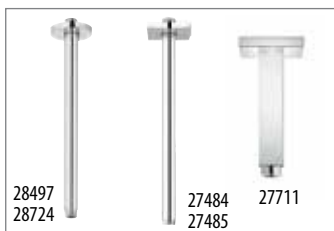

SOFFIONI DOCCIA				
CODICE	DESCRIZIONE	COLORE	CODICE FORNITORE	€
0478293	Tempesta 250 - Set soffione doccia a parete sporgenza 380 mm, 1 getto composto da: soffione Tempesta 250 (art. 26 662) getto Rain, soffione interamente cromato o con parte superiore del soffione in colore bianco, braccio doccia a parete sporgenza 380 mm (28 361), EcoJoy (portata limitata a 9,5 l/min), DreamSpray per un getto sempre perfetto, sistema anticalcare SpeedClean, Inner Water Guide, canale interno dedicato al passaggio dell'acqua che garantisce affidabilit nel tempo adatto per scaldabagni istantanei	cromo	26663000	362,000
0478296		cromo/bianco	26668000	339,000
0478294	Tempesta 250 - Set soffione doccia a soffitto altezza 142 mm, 1 getto composto da: soffione Tempesta 250 (art. 26 662), getto Rain, soffione interamente cromato, braccio a soffitto lunghezza 142 mm (art. 28 724), EcoJoy (portata limitata a 9,5 l/min), DreamSpray per un getto sempre perfetto, sistema anticalcare SpeedClean, Inner Water Guide, canale interno dedicato al passaggio dell'acqua che garantisce affidabilit nel tempo adatto per scaldabagni istantanei	cromo	26664000	292,000
RAINSHOWER ACCESSORI				
0191517	Braccio a parete, sporgenza 378 mm, in metallo, raccordo da 1/2", per tutti i soffioni doccia Rainshower	cromo	28982000	271,000
0426870	Braccio a parete sporgenza 380 mm, in metallo, raccordo da 1/2", per tutti i soffioni doccia Rainshower (eccetto Rainshower Jumbo), con rosone circolare	cromo	28361000	197,700
0056040	Braccio a parete, sporgenza 286 mm, in metallo, raccordo da 1/2", per tutti i soffioni doccia Rainshower (eccetto Rainshower Jumbo), con rosone circolare	cromo	28576000	155,500
0098649	Braccio a parete, sporgenza 286 mm, in metallo, raccordo da 1/2", con rosone quadrato e braccio rettangolare, per soffioni doccia quadrati Rainshower Allure e Euphoria Cube	cromo	27709000	215,000
0618924	Braccio a parete, sporgenza 275 mm, in metallo, raccordo da 1/2", con rosone quadrato, per tutti i soffioni doccia Rainshower (eccetto Rainshower Jumbo)	cromo	27488000	155,500
0265567	Supporto a muro fisso per manopola doccia	cromo	27056000	57,600
0265569	Supporto a muro fisso per manopola doccia, con rosone circolare	cromo	27074000	65,800
0265570	Supporto a muro fisso per manopola doccia, con rosone quadrato	cromo	27075000	65,800
0783687		nero ultra opaco	22117KFO	92,000
0265568	Raccordo erogatore da 1/2, con rosone circolare	cromo	27057000	102,700
0265571	Raccordo erogatore da 1/2, con rosone quadrato	cromo	27076000	102,700
0783676		nero ultra opaco	22118KFO	143,800
0237275	Raccordo erogatore con supporto a parete per manopola doccia, raccordo maschio con valvola di ritegno incorporata		26370000	78,600
0618926	Braccio a soffitto lunghezza 292 mm, in metallo, raccordo da 1/2", con rosone quadrato, per tutti i soffioni doccia Rainshower	cromo	27484000	135,200
0618925	Braccio a soffitto lunghezza 142 mm, in metallo, raccordo da 1/2", con rosone quadrato, per tutti i soffioni doccia Rainshower	cromo	27485000	115,000
0056021	Braccio a soffitto, lunghezza 292 mm, in metallo, raccordo da 1/2", per tutti i soffioni doccia Rainshower	cromo	28497000	137,300
0556723	Braccio a soffitto, lunghezza 142 mm, in metallo, raccordo da 1/2", per tutti i soffioni doccia Rainshower	cromo	28724000	103,100
0226272		moon white	28724LS0	151,800
0098650	Braccio a soffitto lunghezza 154 mm, in metallo, raccordo da 1/2"	cromo	27711000	183,000