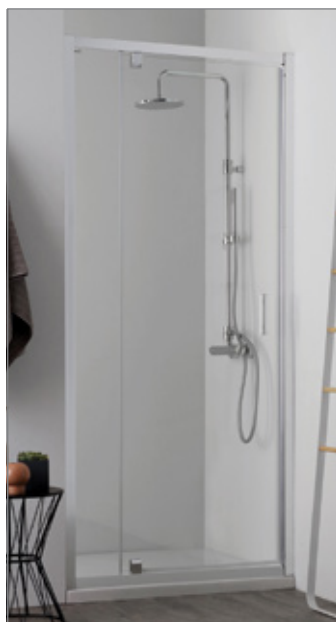

FAST2000							
PORTA PIVOTTANTE - INSTALLAZIONE A NICCHIA							
CODICE	DESCRIZIONE	PANNELLI CRISTALLO	ENTRATA cm	ESTENS. cm	COLORE PROFILO	CODICE FORNITORE	€
0088245	Porta doccia, apertura 1 anta pivotante e una fissa in linea. Installazione in nicchia, reversibile, altezza 200 cm, spessore 6 mm, con trattamento easy clean	trasparente	43	67 ÷ 71	silver	PFS#P70TCRR	521,000
0088246		trasparente	48	72 ÷ 76	silver	PFS#P75TCRR	538,000
0088247		trasparente	53	77 ÷ 81	silver	PFS#P80TCRR	538,000
0088248		trasparente	63	87 ÷ 91	silver	PFS#P90TCRR	555,000
0859492		trasparente	63	97 ÷ 101	silver	PFS#P10TCRR	639,000
0859493		trasparente	63	107 ÷ 111	silver	PFS#P11TCRR	689,000
0859494		trasparente	63	117 ÷ 121	silver	PFS#P12TCRR	723,000

Possibilità di trasformarla ad angolo e centro parete aggiungendo la parete fissa